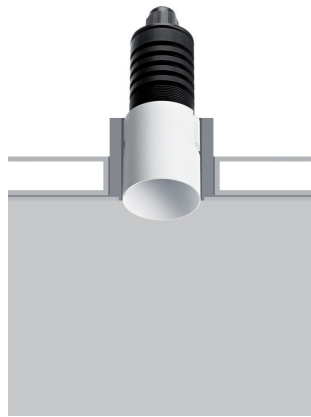

ZERUS 6 EVO

IP rated downlights

design Roberto Mantovani

Trimless IP67 recessed luminaires of the utmost build quality, the extremely small dimensions are paired with a high luminous flux. The rearward optical system ensures elevated visual comfort. The body and front are of thick anodised aluminium, with powder coating on the face. Extra-clear tempered glass, ATEX cable gland and neoprene cable. Equipped with COB Fidelity, it is designed for a CRI98 and R9 93. The range of accessories includes the glare filter for maximum visual comfort.

Incassi trimless IP67 di altissima qualità costruttiva, con dimensioni estremamente contenute ed elevati flussi luminosi. L'ottica arretrata garantisce un alto comfort visivo. Corpo in alluminio anodizzato a spessore, frontale in alluminio anodizzato e verniciato a polveri. Vetro extrachiario temprato, pressacavo ATEX, cavo in neoprene. Equipaggiati con COB Fidelity si connota per un CRI98 e R9 93. Disponibile tra gli accessori il filtro antiabbagliamento per il massimo comfort visivo.

IP67 made in Italy

IP67-Trimless-Einbauten von höchster Bauqualität, mit extrem kleinen Abmessungen und hohen Lichtströmen. Die Rückenoptik garantiert einen hohen Sehkomfort. Dickes, eloxiertes Aluminiumgehäuse, pulverbeschichtete, eloxierte Aluminiumfront. Extra-klares gehärtetes Glas, ATEX-Kabelverschraubung, Neoprenkabel. Ausgestattet mit COB Fidelity zeichnet er sich durch einen CRI98 und R9 93 aus. Für maximalen Sehkomfort ist ein Blendfilter als Zubehör erhältlich.