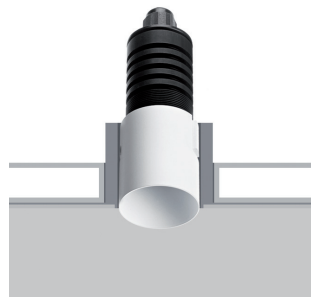

ZERUS 6

IP rated downlights

design Roberto Mantovani

IP67-rated, trimless fixtures of the highest build quality, extremely compact dimensions and high output. Recessed optics guarantee high viewing comfort. Extra-clear tempered glass, ATEX cable gland, neoprene cable. Can also be installed with anti-glare filter for maximum viewing comfort.

Incassi trimless IP67 di altissima qualità costruttiva, con dimensioni estremamente contenute ed elevati flussi luminosi. L'ottica arretrata garantisce un alto comfort visivo. Vetro extrachiaro temprato, pressacavo ATEX, cavo in neoprene. Equipaggiabili con filtro antiabbagliamento per il massimo comfort visivo.

Encastrables trimless IP67 de très haute qualité constructive, avec des dimensions extrêmement contenues et flux lumineux élevés. L'optique en retrait garantit un confort visuel élevé. Verre extra-clair trempé, presse-étoupe ATEX, câble en néoprène. Peuvent être équipés avec filtre anti-éblouissement pour le meilleur confort visuel.

Empotrados trimless IP67 de altísima calidad constructiva, con tamaño sumamente reducido y elevados flujos luminosos. La óptica retrocedida garantiza un alto confort visual. Vidrio ultraclaro templado, prensacables ATEX, cable de neopreno. Se pueden equipar con filtro antideslumbramiento para obtener el máximo confort visual.