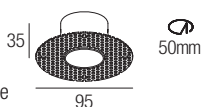

Optionals

ZQT00U ZQT00UB
White Black
Plasterboard recessing frame