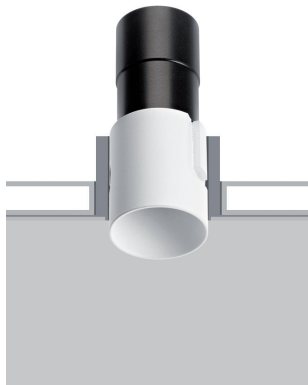

## ZERO R RGB

Trimless RGB downlights

design Roberto Mantovani

Revolutionary trimless, recessed fixtures, with diameters starting from just 30mm and an extremely clean and simple fixing system, offer innovative compositional possibilities and recessed optics for high viewing comfort. Ideal for applications ranging from the accenting of display elements and architectural details to general lighting.

Incassi trimless rivoluzionari: con diametri che partono da soli 30mm ed un sistema di fissaggio alla cassaforma estremamente semplice e pulito, offrono inedite possibilità compositive, con ottiche arretrate per un elevato confort visivo. Si prestano ad applicazioni che spaziano dall'accento di elementi espositivi o di dettagli architettonici all'illuminazione generale.

Des encastrables trimless révolutionnaires: avec des diamètres qui partent de 30 mm seulement et un système de fixation au coffrage extrêmement simple et propre, ils offrent des possibilités de composition inédites, avec des optiques en retrait pour un confort visuel élevé. Ils se prêtent à des applications qui vont de la mise en valeur d'éléments architectoniques à l'éclairage général.

Trimless empotrados revolucionarios: con diámetros a partir de sólo 30 mm y un sistema de fijación al encofrado sumamente sencillo y limpio, ofrecen nuevas posibilidades de composición, con ópticas retrocedidas para brindar un elevado confort visual. Son ideales para aplicaciones puntuales para resaltar elementos de exposiciones o detalles arquitectónicos o bien para iluminación general.