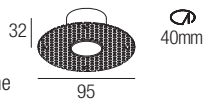

Code construction

ZC1 X 2 9

1 5
White Black

Accessories

ZQC001 ZQC001B
White Black

Plasterboard recessing frame