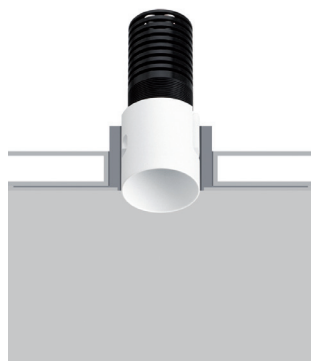

## ZERO R6 EVO

Trimless downlights

design Roberto Mantovani

Revolutionary trimless recessed fixtures: with diameters starting from just 30mm and an extremely simple fixing system, offer innovative compositional possibilities and recessed optics for high visual comfort. Equipped with Fidelity LED it places emphasis on CRI98 and R9 93. Available in eight finishes, three colour temperatures and three extremely clean and performing optics.

Incassi trimless rivoluzionari: con diametri che partono da soli 30mm ed un sistema di fissaggio alla cassaforma estremamente semplice, offrono inedite possibilità compositive, con ottiche arretrate per un elevato comfort visivo. Equipaggiati con LED Fidelity si connota per un CRI98 e R9 93. Disponibile in otto finiture, tre temperature colore e tre ottiche estremamente pulite e performanti.

Encastrables trimless révolutionnaires : avec des diamètres qui partent de 30 mm seulement et un système de fixation au coffrage extrêmement simple, ils offrent des possibilités de composition inédites, avec des optiques en retrait pour un confort visuel élevé. Equipés avec LED Fidelity il se caractérise par un CRI98 et R9 93. Disponible dans huit finitions, trois températures couleur et trois optiques extrêmement propres et performantes.

IP44 made in Italy

Revolutionäre Trimless Einbauleuchten: Mit Durchmessern ab 30 mm und einem extrem einfachen Befestigungssystem an der Schalung bieten sie beispiellose Gestaltungsmöglichkeiten, mit Rückwärtsoptik für hohen Sehkomfort. Ausgestattet mit Fidelity-LEDs zeichnet sie sich durch einen CRI98 und R9 93 aus. Erhältlich in acht Ausführungen, drei Farbtemperaturen und drei extrem sauberen und leistungsstarken Optiken.