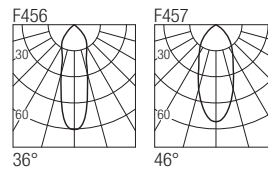

**Supply current**  
500mA (V<sub>i</sub> 18V)

**Power**  
10W

**Series wiring**

**CRI**  
85-93

**2-Step MacAdam**

**Dimensions**

**Photometric diagrams**

**CCT/CRI/Flux**