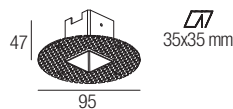

Code construction

ZC2 X 2 9

1 5
White Black

Accessories

ZQC002 ZQC002B
White Black

Plasterboard recessing frame