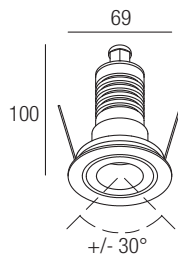

Einbau mit Schutzklasse IP67 mit hoher konstruktiver Qualität von extrem kleiner Größe und hohen Lichtströmen. Gehäuse aus eloxiertem Aluminium mit Stärke, Versionen mit Vorderteil aus Edelstahl AISI 316L, aus eloxiertem und pulverbeschichtetem Aluminium. Extra gehärtetes Glas, ATEX Kabeldurchführung, Neopren-Kabel. Kann mit Blendschutzfilter ausgestattet werden für maximalen visuellen Komfort.

IP67 made in Italy

Supply current
350-500 mA (V, 8, 7V)

Power
3-6 W

Series wiring

CRI
85

2-Step MacAdam

Dimensions

Photometric diagrams