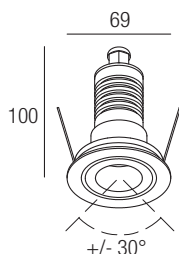

TYRONE 6

IP rated downlights

design Roberto Mantovani

IP67-rated, recessed fixtures of the highest build quality, extremely compact dimensions and high output. Fully anodized aluminium body, versions with front in AISI 316L stainless steel and in powder-coated anodized aluminium. Extra-clear tempered glass, ATEX cable gland, neoprene cable. Can be installed with anti-glare filter for maximum viewing comfort.

Einbau mit Schutzklasse IP67 mit hoher konstruktiver Qualität von extrem kleiner Größe und hohen Lichtströmen. Gehäuse aus eloxiertem Aluminium mit Stärke, Versionen mit Vorderteil aus Edelstahl AISI 316L, aus eloxiertem und pulverbeschichtetem Aluminium. Extra gehärtetes Glas, ATEX Kabeldurchführung, Neopren-Kabel. Kann mit Blendschutzfilter ausgestattet werden für maximalen visuellen Komfort.

2-Step MacAdam

Dimensions

Photometric diagrams

CCT/CRI/Flux

	350mA	500mA
2700K	267lm	384lm
3000K	279lm	400lm
4200K	309lm	462lm
6000K	342lm	495lm

Code construction

Accessories

CSXJ01
Recessing box