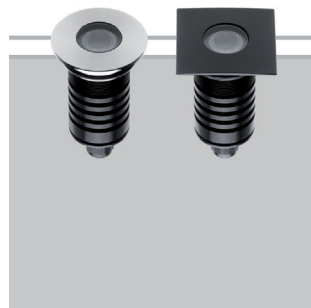

TERA 2

Uplights

design Roberto Mantovani

IP67-rated, ground recessed fixtures of the highest build quality, extremely compact dimensions and high output. Fully anodized aluminium body, versions with front in vehicle-proof AISI 316L stainless steel and in walkable powder-coated anodized aluminium. Extra-clear tempered glass, ATEX cable gland, neoprene cable. Can be installed with anti-glare filter for maximum viewing comfort.

Incassi a terra IP67 di altissima qualità costruttiva, con dimensioni estremamente contenute ed elevati flussi luminosi. Corpo in alluminio anodizzato a spessore, versioni con frontale in acciaio INOX AISI316L carrabili, in alluminio anodizzato e verniciato a polveri calpestabili. Vetro extrachiaro temprato, pressacavo ATEX, cavo in neoprene. Equipaggiabili con filtro antiabbagliamento per il massimo comfort visivo.

Encastrables au sol IP67 de très haute qualité constructive, avec des dimensions extrêmement contenues et flux lumineux élevés. Corps en aluminium anodisé à épaisseur, versions avec frontal en acier INOX AISI316L carrossables, en aluminium anodisé et peint en poudre praticables. Verre extra-clair trempé, presse-étoupe ATEX, câble en néoprène. Peut être équipé avec filtre anti-éblouissement pour le meilleur confort visuel.

Einbau am Boden mit Schutzklasse IP67 mit hoher konstruktiver Qualität von extrem kleiner Größe und hohen Lichtströmen. Gehäuse aus eloxiertem Aluminium mit Stärke, Versionen mit Vorderteil aus Edelstahl AISI 316L, aus eloxiertem und pulverbeschichtetem Aluminium. Extra gehärtetes Glas, ATEX Kabeldurchführung, Neopren-Kabel. Kann mit Blendschutzfilter ausgestattet werden für maximalen visuellen Komfort.