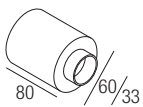

CS1006
Recessing box
80 / 60 / 33