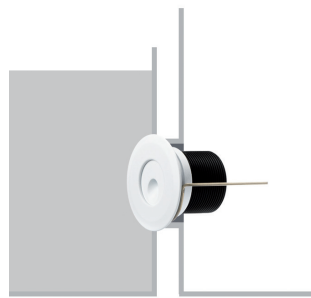

## SOREL

Steplights

design Roberto Mantovani

The Sorel range proposes IP65-rated, asymmetrical emission fixtures of extremely reduced dimensions in seven different finishes for discrete and architecturally integrated spotlight applications.

La gamma Sorel propone apparecchi ad emissione asimmetrica IP65 di dimensioni estremamente ridotte declinati in sette finiture, per applicazioni segnapasso nelle quali la presenza dell'apparecchio di illuminazione risulti discreta ed integrata all'architettura.

La gamme Sorel propose des appareils à émission asymétrique IP65 de dimensions extrêmement réduites conjuguées dans sept finitions, pour des applications éclairage de marche dans lesquelles la présence de l'appareil d'éclairage se révèle discrète et intégrée dans l'architecture.

Die Produktreihe Sorel bietet sehr kleine IP65 Geräte mit asymmetrischer Strahlung in sieben Ausführungen, für Markierungsleuchten bei denen der Beleuchtungskörper diskret und in die Architektur integriert ist.