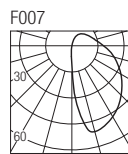

**Power**  
1-2W

**Series wiring**

**Dimensions**

**Photometric diagrams**

**CCT/CRI/Flux**

	350mA	500mA
2700K	89lm	128lm
3000K	93lm	133lm
4200K	103lm	154lm
6000K	114lm	165lm

**Code construction**

NP1 X 0 X