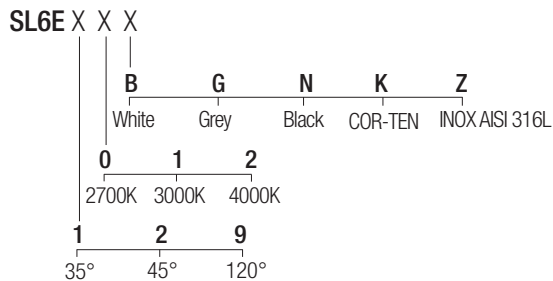

IP67 made in Italy

Luminarias empotrables IP67 de muy alta calidad de fabricación, con tamaño extremadamente reducido y elevados flujos luminosos. Cuerpo de aluminio anodizado con espesor, versiones con frente de acero inoxidable INOX AISI316L y de aluminio anodizado y barnizado con polvo. Vidrio templado extra claro, prensaestopas ATEX, cable de neoprene. Equipados con COB Fidelity se caracteriza por un CRI98 y R9 93. Un filtro antideslumbrante está disponible como accesorio para un máximo confort visual.

Dimensions

Photometric diagrams

CCT/CRI/Flux

Code construction

Accessories

CSXJ01
Recessing box

LSL6E01
Low luminance louver

Note: the filter must be ordered together with the lighting fixture