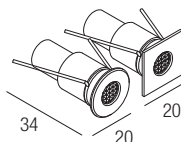

La gamma Sky combina le dimensioni minime alla possibilità di scegliere differenti ottiche e ad un'ampia gamma di finiture. La cura delle meccaniche e l'attenzione per le prestazioni ottiche garantiscono un prodotto di alta qualità per la realizzazione di cieli stellati o piccoli accenti luminosi.

La gamme Sky combine les dimensions minimales à la possibilité de choisir différentes optiques et une vaste gamme de finitions. Le soin des mécaniques et l'attention pour les prestations optiques garantissent un produit de haute qualité pour la réalisation de ciels étoilés ou de petits accents lumineux.

Die Produktreihe Sky kombiniert kleinste Größen mit der Möglichkeit verschiedene Optiken auszuwählen und mit einem großen Angebot an Ausführungen. Die Sorgfalt der Mechaniker und die Aufmerksamkeit auf optische Leistungen garantiert ein qualitativ hochwertiges Produkt für die Herstellung von Sternenhimmel oder kleinen Lichtakzenten.

La gama Sky combina el tamaño mínimo con la posibilidad de elegir diferentes ópticas y un amplio surtido de acabados. La atención por las partes mecánicas y por las prestaciones ópticas garantizan un producto de alta calidad para la realización de cielos estrellados o de pequeños puntos luminosos.

Supply current
250mA (V_i 2,9V)

Power
0,75W

Series wiring

Dimensions