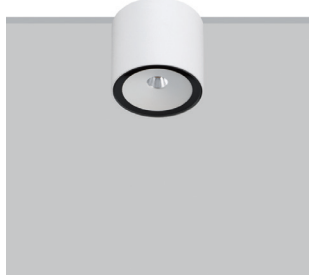

SASABUNE

Ceiling mounted luminaires

design Lapo Grassellini

IP65 surface-mounted fixture with integrated power supply, equipped with high chromatic and luminous performance COB LEDs, available in three beam openings and three colour temperatures.

Apparecchio a plafone IP65 con alimentatore integrato, equipaggiato con COB LED dalle alte prestazioni cromatiche e luminose, disponibile in tre aperture di fascio e tre temperature di colore.

Appareil à plafond IP65 avec alimentateur intégré, équipé avec COB LED aux prestations chromatiques et lumineuses élevées, disponible dans trois ouvertures de faisceau et trois températures de couleur.

IP65 made in Italy

IP65 Plafond-Leuchten mit integriertem Netzteil, ausgestattet mit COB-LED mit hoher Farb- und Lichtleistung, erhältlich in jeweils drei Ausstrahlungswinkeln und Farbtemperaturen.

Luminaria de techo IP65 con fuente de alimentación integrada, equipada con COB LED de alto rendimiento cromático y luminoso, disponible en tres aberturas de haz y tres temperaturas de color.