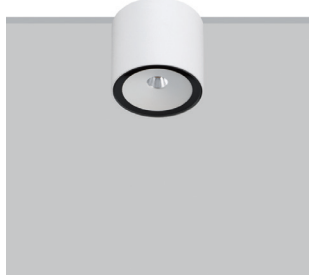

SASABUNE

Ceiling mounted luminaires

design Lapo Grassellini