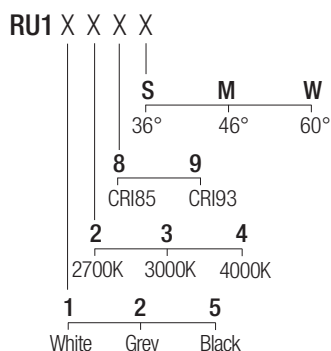

La gamme d'encastables orientables Raul UGR associe prestations très élevées et dimension incroyablement contenue. L'optique en retrait garantit un confort visuel élevé. Révolutionnaires pour le design fonctionnel à la dissipation, ils offrent la possibilité d'associer températures, couleur et ouvertures de faisceau dans les versions à CRI85 et à CRI93.

Die Produktreihe von ausrichtbaren Einbauleuchten Raul UGR kombiniert beste Leistungen mit einer unglaublich kompakten Größe. Die Einbauroptik garantiert einen hohen visuellen Komfort. Revolutionär durch ihr funktionales Design zur Ableitung, bietet sie die Möglichkeit, Farbtemperaturen und Strahlenbündel in den Versionen CRI85 und CRI93 zu kombinieren.

Dimensions

Photometric diagrams

CCT/CRI/Flux

	CRI85	CRI93
2700K	890lm	840lm
3000K	1000lm	930lm
4000K	1040lm	960lm

Code construction

Accessories

LOH1 LOH1B LOH1G

White Black Grey

Low luminance louver

SRU101

Milky screen

Note: the screen must be ordered together with the lighting fixture

Drivers