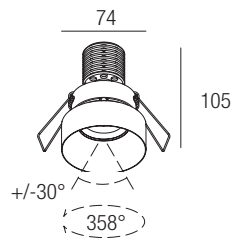

La gama de empotrados orientables Raul Trimless combina elevadísimas prestaciones con un tamaño increíblemente reducido. La óptica retrocedida garantiza un alto confort visual. Revolucionarios por su diseño centrado en la disipación, ofrecen la posibilidad de combinar temperaturas de color y aberturas de haz en las versiones de CRI85 y de CRI93.

Supply current
250mA (V, 36V)

Power
10W

CRI
85-93

2-Step MacAdam

Dimensions

Photometric diagrams

CCT/CRI/Flux

	CRI85	CRI93
2700K	890lm	840lm
3000K	1000lm	930lm
4000K	1040lm	960lm