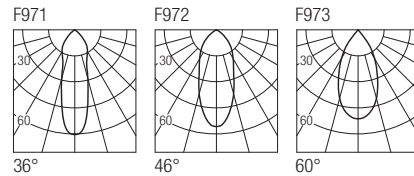

La gama de empotrados orientables Raul Trimless combina elevadísimas prestaciones con un tamaño increíblemente reducido. La óptica retrocedida garantiza un alto confort visual. Revolucionarios por su diseño centrado en la disipación, ofrecen la posibilidad de combinar temperaturas de color y aberturas de haz en las versiones de CRI85 y de CRI93.

Supply current
250mA (V, 36V)

Power
10W

CRI
85-93

2-Step MacAdam

Dimensions

Photometric diagrams

CCT/CRI/Flux

	CRI85	CRI93
2700K	890lm	840lm
3000K	1000lm	930lm
4000K	1040lm	960lm