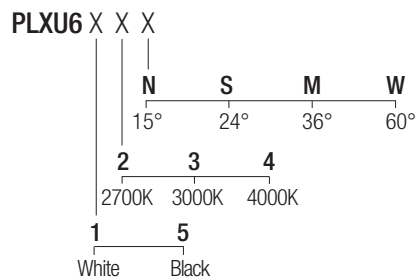

Ein kleines und flaches verstellbarer Deckenleuchte mit eingefahrener Optik, das sich durch ein minimalistisches Design und hohe optische Leistung auszeichnet. Ausgestattet mit Fidelity LED, CRI98 und R9 93, eignet es sich für Anwendungen, die von der Akzentbeleuchtung bis zur Allgemeinbeleuchtung reichen. Dank der Verwendung einer hochentwickelten Optik bietet sie enge und präzise Lichtkegel. Sie kann mit einem Blendschutzfilter für maximalen Sehkomfort ausgestattet werden.

IP44 made in Italy

Supply current
500mA (V_i 9V)

Power
6W

Series wiring

CRI
98

2-Step MacAdam

Dimensions

Photometric diagrams

CCT/CRI/Flux

2700K	540 lm
3000K	600 lm
4000K	620 lm

Code construction

Accessories

LPLXU601
Low luminance louver

SPLXU601
Milky screen

Note: the filter and the screen must be ordered together with the lighting fixture