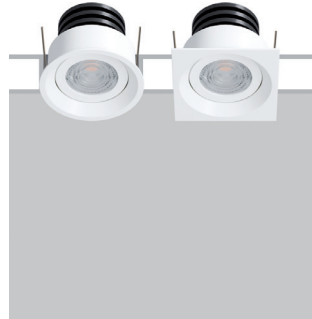

FLEXALIGHTING

PLEXUS 6

Adjustable downlights

design Rod&Todd

A small and shallow adjustable downlight characterized by a minimal design and high optical performance. Equipped with Fidelity LED, with CRI98 and R9 93, it lends itself to applications ranging from accent to general illumination. Thanks to the use of highly-advanced optics, it offers narrow and precise light beams. Can be fitted with an anti-glare filter for maximum visual comfort.

Incasso orientabile dalle dimensioni estremamente compatte e dal design minimale, caratterizzato dalla capacità di unire elevati flussi luminosi ad ottiche precise e pulite, in grado di offrire aperture di fascio strette per illuminazioni che spaziano dall'accento all'illuminazione generale. Offrono la possibilità di combinare temperature colore ed aperture di fascio, con CRI98 ed R9 93. Equipaggiabile con l'accessorio filtro antiabbagliamento, per assicurare il miglior comfort visivo dell'installazione.

Encastrable réglable à plafond petit et peu profond, caractérisé par un design minimal et des performances optiques élevées. Équipé de LED Fidelity, avec CRI98 et R9 93, il se prête à des applications allant de l'accentuation à l'éclairage général. Grâce à l'utilisation d'optiques avancées, il offre des faisceaux lumineux étroits et précis. Peut être équipé d'un filtre anti-éblouissement pour un confort visuel maximal.

Ein kleines und flaches verstellbarer Deckenleuchte, das sich durch ein minimalistisches Design und hohe optische Leistung auszeichnet. Ausgestattet mit Fidelity LED, CRI98 und R9 93, eignet es sich für Anwendungen, die von der Akzentbeleuchtung bis zur Allgemeinbeleuchtung reichen. Dank der Verwendung einer hochentwickelten Optik bietet sie enge und präzise Lichtkegel. Sie kann mit einem Blendschutzfilter für maximalen Sehkomfort ausgestattet werden.