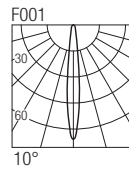

La gama de luminarias empotrables trimless None ofrece haces luminosos de 10° extremadamente sutiles. El borde extremadamente reducido y la óptica hacia atrás lo convierten en un elemento innovador y eficaz, capaz de ofrecer soluciones de iluminación eficaces.

**Supply current**  
250mA (V<sub>i</sub> 37V)

**Power**  
10W

**Dimensions**

**Photometric diagrams**

**CCT/CRI/Flux**

	CRI85	CRI93
2700K	890lm	840lm
3000K	1000lm	930lm
4000K	1040lm	960lm

**Code construction**