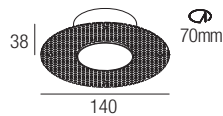

Optionals

ZQC003 White
ZQC003B Black
Plasterboard recessing frame