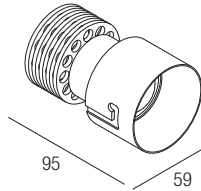

IP44 made in Italy

Die Trimless Einbauleuchten None bieten extrem saubere 10°-Lichtverhältnisse. Die extrem reduzierte Kante und die Rückwärtsoptik machen es zu einem innovativen und effektiven Element, das in der Lage ist, effektive Beleuchtungslösungen anzubieten.

**Supply current**  
250mA (V<sub>i</sub> 37V)

**Power**  
10W

**Dimensions**

**Photometric diagrams**

**CCT/CRI/Flux**

	CRI85	CRI93
2700K	890lm	840lm
3000K	1000lm	930lm
4000K	1040lm	960lm

**Code construction**