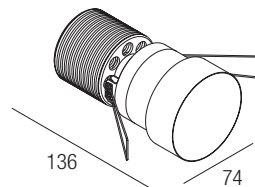

La gama de empotrados trimless Moon combina elevadísimas prestaciones con un tamaño increíblemente reducido. La óptica retrocedida garantiza un alto confort visual. Revolucionarios por su diseño centrado en la disipación, ofrecen la posibilidad de combinar temperaturas de color y aberturas de haz en las versiones de CRI85 y de CRI93.

Supply current
500mA (V_i 36V)

Power
20W

CRI
85-93

2-Step MacAdam

Dimensions

Photometric diagrams

CCT/CRI/Flux

	CRI85	CRI93
2700K	1830lm	1700lm
3000K	2000lm	1830lm
4000K	2100lm	1950lm