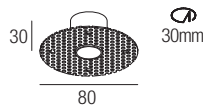

Accessories

ZQC00K ZQC00KB
White Black
Plasterboard recessing frame