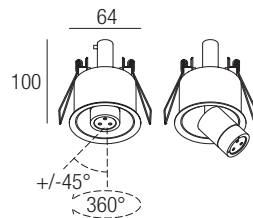

Die ausziehbaren Einbauleuchten der Serie Minileda bieten hohe Leistung bei extrem kompakten Abmessungen. Die Bewegung des Kopfes ermöglicht eine breite Ausrichtung des Lichtstroms, in einer Leuchte mit einem minimalistischen und anspruchsvollen Design.

La gama de luminarias empotrables extraíbles Minileda ofrece altos rendimientos en dimensiones extremadamente compactas. El movimiento del cabezal permite una amplia direccionalidad del flujo luminoso, en un aparato de diseño minimalista y sofisticado.

IP20 made in Italy

Supply current
350mA (V_r 8,7V)

Power
3W

Series wiring

CRI
85

2-Step MacAdam

Dimensions

Photometric diagrams