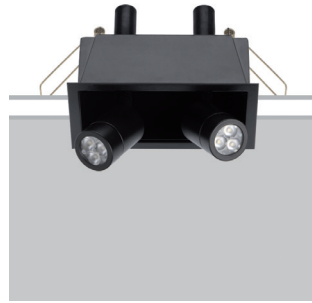

FLEXALIGHTING

MINILED A QX120

Adjustable downlights

design Lapo Grassellini