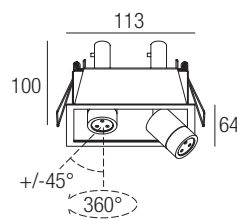

2-Step MacAdam

Dimensions