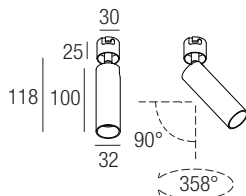

**Supply current**  
500mA (V<sub>i</sub> 9V)

**Power**  
6W

**Series wiring**

**CRI**  
98

**2-Step MacAdam**

**Dimensions**

**Photometric diagrams**

**CCT/CRI/Flux**