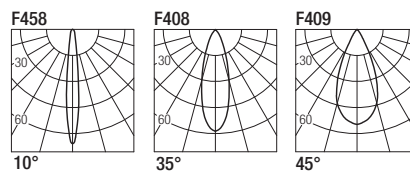

**Supply current**  
500mA (V<sub>i</sub> 9V)

**Power**  
6W

**Series wiring**

**CRI**  
98

**2-Step MacAdam**

**Dimensions**

**Photometric diagrams**

**CCT/CRI/Flux**