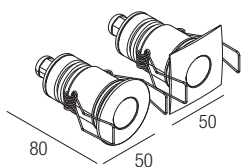

Einbau mit Schutzklasse IP67 mit hoher konstruktiver Qualität von extrem kleiner Größe und hohen Lichtströmen. Gehäuse aus eloxiertem Aluminium mit Stärke, Versionen mit Vorderteil aus Edelstahl AISI 316L, aus eloxiertem und pulverbeschichtetem Aluminium. Extra gehärtetes Glas, ATEX Kabeldurchführung, Neopren-Kabel. Kann mit Blendschutzfilter ausgestattet werden für maximalen visuellen Komfort.

IP67 made in Italy

Supply current

350-500mA (V, 8,7V)

Power

3-6W

Series wiring

Dimensions

Photometric diagrams