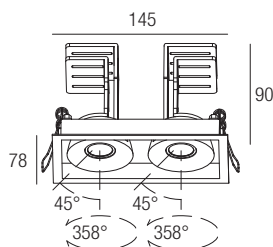

135x70mm

IP20 made in Italy

Die Produktreihe von ausrichtbaren Einbauleuchten Lollo bietet beste Leistungen in extrem kompakten Größen. Die Forschung eines extrem innovativen Ableitungssystem, verbunden mit der Neigung außerhalb der Achse des Gerätes, ermöglicht eine Ausrichtung von 45°, die den gesamten Lichtstrom weg von dem Draht der Decke hält, in einem Gerät von minimalistischen und anspruchsvollen Design.

La gama de empotrados orientables Lollo ofrece altas prestaciones en tamaños sumamente compactos. El estudio de un sistema de disipación sumamente innovador, junto con la inclinación fuera del eje del aparato, permite una orientación de 45° que mantiene todo el flujo luminoso fuera del ras del techo, en un aparato de diseño minimalista y sofisticado.

Supply current
250mA (V, 2x37V)

Power
2x10W

Dimensions

Photometric diagrams

CCT/CRI/Flux (x2)

	CRI85	CRI93
2700K	890lm	840lm
3000K	1000lm	930lm
4000K	1040lm	960lm

Code construction

Optionals