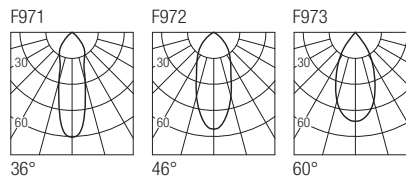

La gama de empotrados orientables Lollo ofrece altas prestaciones en tamaños sumamente compactos. El estudio de un sistema de disipación sumamente innovador, junto con la inclinación fuera del eje del aparato, permite una orientación de 45° que mantiene todo el flujo luminoso fuera del ras del techo, en un aparato de diseño minimalista y sofisticado.

Supply current
250mA (V, 2x37V)

Power
2x10W

Dimensions

Photometric diagrams

CCT/CRI/Flux (x2)

	CRI85	CRI93
2700K	890lm	840lm
3000K	1000lm	930lm
4000K	1040lm	960lm

Code construction

Optionals