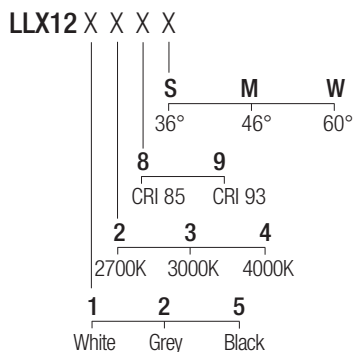

135x70mm

IP20 made in Italy

Die Produktreihe von ausrichtbaren Einbauleuchten Lollo bietet beste Leistungen in extrem kompakten Größen. Die Forschung eines extrem innovativen Ableitungssystem, verbunden mit der Neigung außerhalb der Achse des Gerätes, ermöglicht eine Ausrichtung von 45°, die den gesamten Lichtstrom weg von dem Draht der Decke hält, in einem Gerät von minimalistischen und anspruchsvollen Design.

Supply current
250mA (V, 2x37V)

Power
2x10W

Dimensions

Photometric diagrams

CCT/CRI/Flux (x2)

	CRI85	CRI93
2700K	890lm	840lm
3000K	1000lm	930lm
4000K	1040lm	960lm

Code construction

Optionals

SC2002 (2 pcs) Milky screen

Note: the screen must be ordered together with the lighting fixture

Drivers

Note: each fixture needs 2 drivers