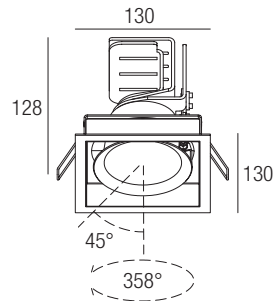

115x115mm

IP20 made in Italy

Die Produktreihe von ausrichtbaren Einbauleuchten Lollo bietet beste Leistungen in extrem kompakten Größen. Die Forschung eines extrem innovativen Ableitungssystem, verbunden mit der Neigung außerhalb der Achse des Gerätes, ermöglicht eine Ausrichtung von 45°, die den gesamten Lichtstrom weg von dem Draht der Decke hält, in einem Gerät von minimalistischen und anspruchsvollen Design.

La gama de empotrados orientables Lollo ofrece altas prestaciones en tamaños sumamente compactos. El estudio de un sistema de disipación sumamente innovador, junto con la inclinación fuera del eje del aparato, permite una orientación de 45° que mantiene todo el flujo luminoso fuera del ras del techo, en un aparato de diseño minimalista y sofisticado.

Supply current
500mA (V, 36V)

Power
20W

CRI
85-93

2-Step MacAdam

Dimensions

Photometric diagrams

CCT/CRI/Flux

	CRI85	CRI93
2700K	1830lm	1700lm
3000K	2000lm	1830lm
4000K	2100lm	1950lm