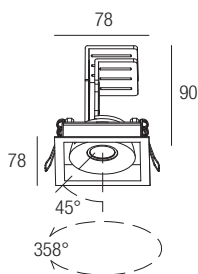

70x70mm

IP20 made in Italy

Die Produktreihe von ausrichtbaren Einbauleuchten Lollo bietet beste Leistungen in extrem kompakten Größen. Die Forschung eines extrem innovativen Ableitungssystem, verbunden mit der Neigung außerhalb der Achse des Gerätes, ermöglicht eine Ausrichtung von 45°, die den gesamten Lichtstrom weg von dem Draht der Decke hält, in einem Gerät von minimalistischen und anspruchsvollen Design.

La gama de empotrados orientables Lollo ofrece altas prestaciones en tamaños sumamente compactos. El estudio de un sistema de disipación sumamente innovador, junto con la inclinación fuera del eje del aparato, permite una orientación de 45° que mantiene todo el flujo luminoso fuera del ras del techo, en un aparato de diseño minimalista y sofisticado.

Supply current

250mA (V, 37V)

Power

10W

Dimensions

Photometric diagrams

CCT/CRI/Flux

	CRI85	CRI93
2700K	890lm	840lm
3000K	1000lm	930lm
4000K	1040lm	960lm