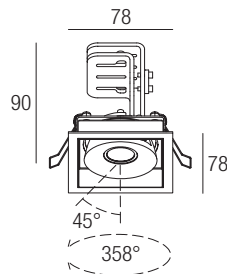

70x70mm

IP20 made in Italy

Die Produktreihe von ausrichtbaren Einbauleuchten Lollo bietet beste Leistungen in extrem kompakten Größen. Die Forschung eines extrem innovativen Ableitungssystem, verbunden mit der Neigung außerhalb der Achse des Gerätes, ermöglicht eine Ausrichtung von 45°, die den gesamten Lichtstrom weg von dem Draht der Decke hält, in einem Gerät von minimalistischen und anspruchsvollen Design.

La gama de empotrados orientables Lollo ofrece altas prestaciones en tamaños sumamente compactos. El estudio de un sistema de disipación sumamente innovador, junto con la inclinación fuera del eje del aparato, permite una orientación de 45° que mantiene todo el flujo luminoso fuera del ras del techo, en un aparato de diseño minimalista y sofisticado.

**Supply current**  
250mA (V, 36V)

**Power**  
10W

**CRI**  
85-93

**2-Step MacAdam**

**Dimensions**

**Photometric diagrams**

**CCT/CRI/Flux**

	CRI85	CRI93
2700K	890lm	840lm
3000K	1000lm	930lm
4000K	1040lm	960lm