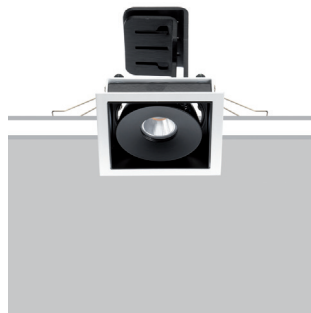

LOLLO 10

Adjustable downlights

design Lapo Grassellini

The Lollo range of orientable, recessed fixtures offers high performance in extremely compact dimensions. Its highly innovative dissipative system and off-axis inclination offer a 45° orientation of the full beam out from the ceiling, in a fixture of minimal yet sophisticated design.

La gamma di incassi orientabili Lollo offre alte prestazioni in dimensioni estremamente compatte. Lo studio di un sistema di dissipazione estremamente innovativo, unita all'inclinazione fuori dall'asse dell'apparecchio, consente un'orientabilità di 45° che mantenga tutto il flusso luminoso fuori dal filo del soffitto, in un apparecchio dal design minimale e sofisticato.

La gamme d'encastables orientables Lollo offre des prestations élevées dans des dimensions extrêmement compactes. L'étude d'un système de dissipation extrêmement innovant, unie à l'inclinaison hors de l'axe de l'appareil, permet une orientabilité de 45° qui maintient tout le flux lumineux hors du niveau du plafond, dans un appareil au design minimaliste et sophistiqué.

70x70mm

IP20 made in Italy

Die Produktreihe von ausrichtbaren Einbauleuchten Lollo bietet beste Leistungen in extrem kompakten Größen. Die Forschung eines extrem innovativen Ableitungssystem, verbunden mit der Neigung außerhalb der Achse des Gerätes, ermöglicht eine Ausrichtung von 45°, die den gesamten Lichtstrom weg von dem Draht der Decke hält, in einem Gerät von minimalistischen und anspruchsvollen Design.