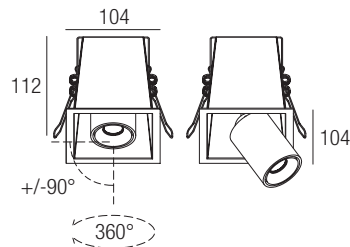

95x95mm

IP20 made in Italy

Die herausziehbaren Einbauleuchten der Serie Leda bieten hohe Leistung mit einer unglaublich geringen Größe. Die Bewegung des Kopfes ermöglicht eine vollständige Ausrichtung des Lichtstroms in einem Gerät mit minimalistischem und anspruchsvollem Design.

La gama de empotrados extraíbles Leda ofrece altas prestaciones en tamaños sumamente compactos. El movimiento del cabezal permite orientar al máximo el flujo luminoso, en un aparato de diseño minimalista y sofisticado.

Supply current
250mA (V, 36V)

Power
10W

CRI
85-93

2-Step MacAdam

Dimensions

Photometric diagrams

CCT/CRI/Flux

	CRI85	CRI93
2700K	890lm	840lm
3000K	1000lm	930lm
4000K	1040lm	960lm