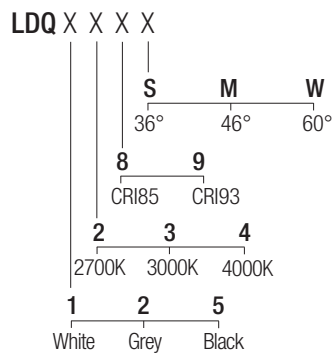

CCT/CRI/Flux

	CRI85	CRI93
2700K	890lm	840lm
3000K	1000lm	930lm
4000K	1040lm	960lm

Code construction