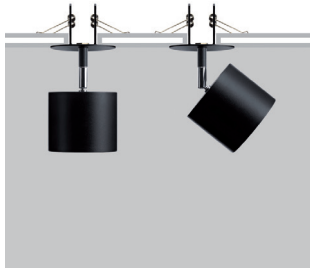

FLEXALIGHTING

LAD R10

Semi-recessed projectors

design Roberto Mantovani

A projector for semi-recessed wall or ceiling installations, it is characterised by a minimal design and high optical performance. It lends itself to applications ranging from accent lighting to general illumination. Thanks to the use of highly-advanced optics, it offers narrow and precise light beams.

Proiettore per installazione a semi-incasso a parete o a soffitto connotato da un design minimale ed elevate prestazioni ottiche. Si presta ad applicazioni che vanno dalla luce d'accento all'illuminazione generale. Grazie all'utilizzo di ottiche estremamente evolute permette fasci luminosi stretti e precisi.

Projecteur pour installation semi-encastrée sur mur ou sur plafond, caractérisé par un design minimaliste et de hautes performances optiques. Il est indiqué pour les applications allant de l'éclairage d'accentuation à l'éclairage général. L'utilisation d'optique extrêmement évoluées permet d'obtenir des faisceaux étroits et précis.

Projektör für halbversenkte Wand- oder Deckenmontage mit minimalistischem Design und hoher optischer Leistung. Eignet sich für Anwendungen, die von der Akzentbeleuchtung bis zur Allgemeinbeleuchtung reichen. Dank der Verwendung extrem fortschrittlicher Optiken ermöglicht es schmale und präzise Lichtstrahlen.