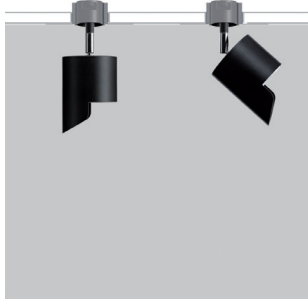

LAD F10 WALL WASHER

Trimless projectors

design Roberto Mantovani

An adjustable projector for trimless recessed installation, characterized by a minimal design and high optical performance. It lends itself to accent lighting applications, giving the chance to combine various color temperatures and beam angles, with CRI98 and R9 93. Can be fitted with an anti-glare filter for maximum visual comfort.

Proiettore orientabile per installazione ad incasso trimless, connotato da un design minimale ed elevate prestazioni ottiche, si presta ad applicazioni che vanno dalla luce d'accento all'illuminazione generale. Offre la possibilità di combinare temperature colore ed aperture di fascio, con CRI98 ed R9 93. Equipaggiabile con l'accessorio filtro antiabbagliamento, per assicurare il miglior comfort visivo dell'installazione.

Un projecteur réglable pour une installation encastrée sans bordure, caractérisé par un design minimal et des performances optiques élevées. Il se prête à des applications d'éclairage d'accentuation, offrant la possibilité de combiner différentes températures de couleur et angles de faisceau, avec CRI98 et R9 93. Peut être équipé d'un filtre anti-éblouissement pour un confort visuel maximal.

IP20 made in Italy

Ein verstellbarer Projektor für den randlosen Einbau, der sich durch ein minimalistisches Design und eine hohe optische Leistung auszeichnet. Es eignet sich für Akzentbeleuchtungsanwendungen und bietet die Möglichkeit, verschiedene Farbtemperaturen und Abstrahlwinkel mit CRI98 und R9 93 zu kombinieren. Kann mit einem Blendschutzfilter für maximalen Sehkomfort ausgestattet werden.