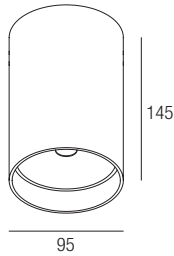

### Power

3-6W

### Dimensions