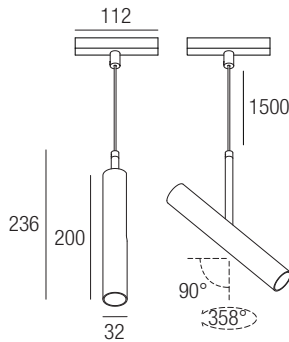

**Supply current**  
24VDC

**Power**  
6W

**CRI**  
98

**2-Step MacAdam**

**Dimensions**

**Photometric diagrams**

**CCT/CRI/Flux**

2700K	540 lm
3000K	600 lm
4000K	620 lm