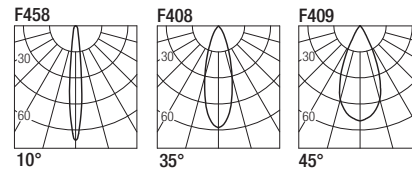

**Supply current**  
24VDC

**Power**  
6W

**CRI**  
98

**2-Step MacAdam**

**Dimensions**

**Photometric diagrams**

**CCT/CRI/Flux**

2700K	540 lm
3000K	600 lm
4000K	620 lm