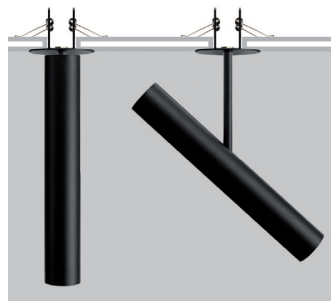

## JOS R10

Semi-recessed projectors

design Roberto Mantovani

A projector for semi-recessed wall or ceiling installations, it is characterised by a minimal design and high optical performance. Available in three wattages, it lends itself to applications ranging from accent lighting to general illumination. Also available in a version with 10°-55° adjustable lens.

Proiettore per installazione a semi-incasso a parete o a soffitto connotato da un design minimale ed elevate prestazioni ottiche. Disponibile in tre wattaggi si presta ad applicazioni che vanno dalla luce d'accento all'illuminazione generale. Disponibile anche in versione ad ottica regolabile 10°-55°.

Projecteur pour installation semi-encastrée sur mur ou sur plafond, caractérisé par un design minimaliste et de hautes performances optiques. Disponible en trois puissances, il est indiqué pour les applications allant de l'éclairage d'accentuation à l'éclairage général. Disponible aussi en version à optique réglable 10°-55°.

Projektör für halbversenkte Wand- oder Deckenmontage mit minimalistischem Design und hoher optischer Leistung. Sie ist in drei Wattagen erhältlich und eignet sich für Anwendungen, die von der Akzentbeleuchtung bis zur Allgemeinbeleuchtung reichen. Auch in der Version mit 10°-55° verstellbarer Optik erhältlich.