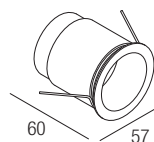

La gama de luminarias empotrables Jimbo ofrece aparatos de óptica regulable en las que, mediante la intervención de un elemento de regulación, es posible variar la abertura del haz luminoso de 10° a 55°, para adaptarse a las necesidades de diseño.

IP44 made in Italy

Supply current

350-500mA (V, 2.9V)

Power

1-2W

Series wiring

Dimensions

Adjustable optics