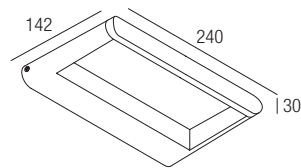

Gerät zur Wandinstallation mit Schutzklasse IP65 mit indirekter Strahlung, von extrem kleiner Größe und mit extrem einfacher Geometrie. Der weiche Lichteffect macht die Anwendung im Außenbereich besonders wirkungsvoll.

Aparato de pared IP65 de emisión indirecta, de tamaño muy reducido y geometría sumamente sencilla. El suave efecto luminoso hace que su instalación en exteriores sea especialmente eficaz.

IP65 made in Italy

Supply current
230VAC

Power
6W

CRI
85

2-Step MacAdam

Dimensions

CCT/CRI/Flux

2700K — 480 lm

3000K — 510 lm