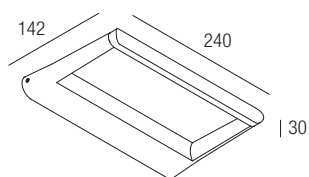

IP65-rated, wall mountable, indirect emission fixture with extremely compact dimensions and simple geometry. The soft lighting effect makes exterior applications particularly effective.

Apparecchio a parete IP65 ad emissione indiretta, di dimensioni estremamente contenute e dalla geometria estremamente semplice. L'effetto luminoso morbido rende l'applicazione in esterni particolarmente efficace.

Appareil mural IP65 à émission indirecte, aux dimensions extrêmement contenues et à la géométrie considérablement simple. L'effet lumineux doux rend l'application particulièrement efficace en extérieur.

Gerät zur Wandinstallation mit Schutzklasse IP65 mit indirekter Strahlung, von extrem kleiner Größe und mit extrem einfacher Geometrie. Der weiche Lichteffect macht die Anwendung im Außenbereich besonders wirkungsvoll.

Aparato de pared IP65 de emisión indirecta, de tamaño muy reducido y geometría sumamente sencilla. El suave efecto luminoso hace que su instalación en exteriores sea especialmente eficaz.

CE IP65 made in Italy

Supply current
230VAC

Power
6W

Dimensions