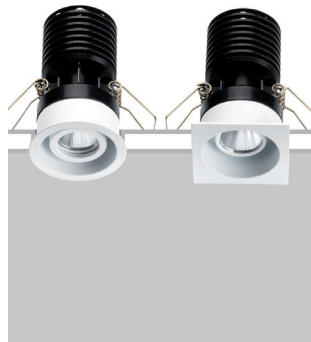

## HERO 10

Flush optic downlight

design Lapo Grassellini

The Hero range matches utmost performance to incredible compactness. Revolutionary in dissipative, functional design, it offers the possibility to combine colour temperatures and beam angles in CRI85 and CRI93 versions. The anti-glare filter accessory, which can be applied to the installed product, guarantees optimal viewing comfort.

La gamma di incassi Hero combina altissime prestazioni ad una dimensione incredibilmente contenuta. Rivoluzionari per il design funzionale alla dissipazione, offrono la possibilità di combinare temperature colore ed aperture di fascio nelle versioni a CRI85 ed a CRI93. L'accessorio filtro antiabbagliamento, applicabile a prodotto installato, assicura il miglior comfort visivo dell'installazione.

La gamme d'encastrables Hero associe prestations très élevées et dimension incroyablement contenue. Révolutionnaires pour le design fonctionnel à la dissipation, ils offrent la possibilité d'associer températures, couleur et ouvertures de faisceau dans les versions à CRI85 et à CRI93. L'accessoire filtre anti-éblouissement, applicable au produit installé, assure le meilleur confort visuel de l'installation.

Die Produktreihe von Einbauleuchten Hero kombiniert beste Leistungen mit einer unglaublich kompakten Größe. Revolutionär durch ihr funktionales Design zur Ableitung, bietet sie die Möglichkeit, Farbtemperaturen und Strahlenbündel in den Versionen CRI85 und CRI93 zu kombinieren. Der Blendschutzfilter, der als Zubehör erhältlich ist, kann auf dem installierten Produkt angewendet werden, und sorgt für besten visuellen Komfort der Installation.