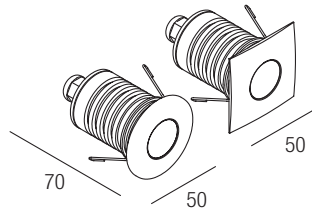

2-Step MacAdam

Dimensions