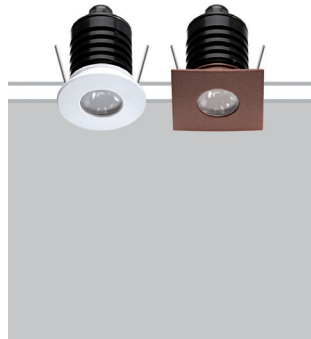

FLEXALIGHTING

GREG

IP rated downlights

design Roberto Mantovani

24VDC IP67 recessed luminaires of the utmost build quality, the extremely small dimensions are paired with a high luminous flux. With a body in thick anodised aluminium, it comes in versions with the front in AISI316L stainless steel and in anodised and powder-coated aluminium. Extra-clear tempered glass, ATEX cable gland and neoprene cable. Can be fitted with an anti-glare filter for maximum visual comfort.

Incassi IP67 a 24VDC di altissima qualità costruttiva, con dimensioni estremamente contenute ed elevati flussi luminosi. Corpo in alluminio anodizzato a spessore, versioni con frontale in acciaio INOX AISI316L e in alluminio anodizzato e verniciato a polveri. Vetro extrachiaro temprato, pressacavo ATEX, cavo in neoprene. Equipaggiabili con filtro antiabbagliamento per il massimo comfort visivo.

Appareils encastrables IP67 de très haute qualité d'exécution, de dimensions extrêmement limitées et à flux lumineux élevés. Corps en aluminium anodisé épais, versions avec façade en acier INOX AISI316L et en aluminium anodisé et revêtu de peinture en poudre. Verre extra-clair trempé, presse-étoupe ATEX, câble en néoprène. Peut être équipé de filtre anti-éblouissement pour le plus grand confort visuel.

IP67 24VDC-Einbauleuchten von sehr hoher Bauqualität, mit extrem kleinen Abmessungen und hohen Lichtströmen. Gehäuse aus dickem eloxiertem Aluminium, Versionen mit Frontplatte aus Edelstahl AISI316L und aus eloxiertem und pulverbeschichtetem Aluminium. Extra klares, gehärtetes Glas, ATEX-Kabelverschraubung, Neoprenkabel. Kann mit Blendschutzfilter für maximalen Sehkomfort ausgestattet werden.