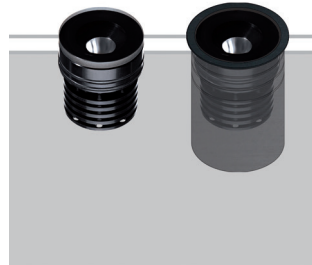

FLEXALIGHTING

GLASS 724

Uplights

design Roberto Mantovani

IP67 made in Italy

A walkable IP67 for ground recessing of the highest build quality and with a glass front. Extremely small dimensions combine with elevated luminous fluxes. With a body in thick anodised aluminium, it has tempered extra-clear glass, an ATEX cable gland and neoprene cable. Can be fitted with an anti-glare filter for maximum visual comfort.

Incassi a terra IP67 calpestabili di altissima qualità costruttiva, con frontale in vetro. Dimensioni estremamente contenute ed elevati flussi luminosi. Corpo in alluminio anodizzato a spessore, vetro extrachiaro temprato, pressacavo ATEX, cavo in neoprene. Equipaggiabili con filtro antiabbagliamento per il massimo comfort visivo.

Spots à encastrer au sol IP67 de très haute qualité de construction, avec façade en verre. Dimensions extrêmement limitées et à flux lumineux élevés. Corps en aluminium anodisé épais, verre extra-clair trempé, presse-étoupe ATEX, câble en néoprène. Peut être équipé de filtre anti-éblouissement pour le plus grand confort visuel.

Luminarias empotrables de suelo IP67 transitables de muy alta calidad de fabricación, con frente de vidrio. Dimensiones extremadamente reducidas y elevados flujos luminosos. Cuerpo grueso de aluminio anodizado, cristal extraclaro templado, prensaestopas ATEX, cable de neopreno. Se puede equipar con un filtro antideslumbrante para un máximo confort visual.