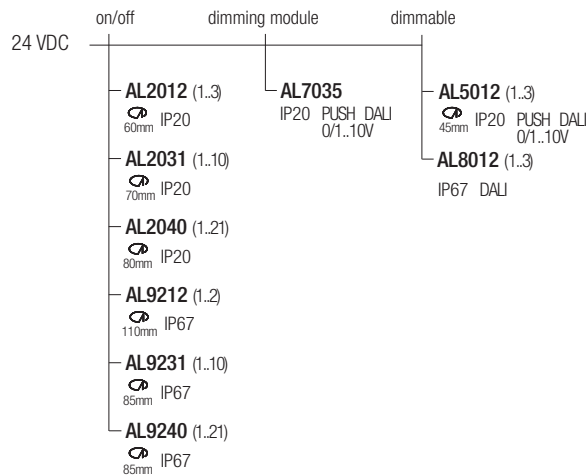

Luminarias empotrables de suelo IP67 transitables de muy alta calidad de fabricación, con frente de vidrio. Dimensiones extremadamente reducidas y elevados flujos luminosos. Cuerpo grueso de aluminio anodizado, cristal extraclaro templado, prensaestopas ATEX, cable de neopreno. Se puede equipar con un filtro antideslumbrante para un máximo confort visual.

Dimensions

Photometric diagrams

CCT/CRI/Flux

	CRI85	CRI93
2700K	630lm	590lm
3000K	700lm	650lm
4000K	730lm	670lm

Code construction

GS7 X X X

Note: cable cut to measure on request

Accessories

CSGS07

Recessing box with trim

Note: recessing box needed for installation

LGS701

Low luminance louver

Note: the filter must be ordered together with the lighting fixture

Drivers

Note: dimming module AL7035 to be used in combination with a 24VDC power supply