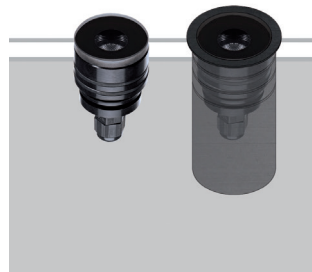

FLEXALIGHTING

GLASS 2

Uplights

design Roberto Mantovani

A walkable IP67 for ground recessing of the highest build quality and with a glass front. Extremely small dimensions combine with elevated luminous fluxes. With a body in thick anodised aluminium, it has tempered extra-clear glass, an ATEX cable gland and neoprene cable. Can be fitted with an anti-glare filter for maximum visual comfort.

Spots à encastrer au sol IP67 de très haute qualité de construction, avec façade en verre. Dimensions extrêmement limitées et à flux lumineux élevés. Corps en aluminium anodisé épais, verre extra-clair trempé, presse-étoupe ATEX, câble en néoprène. Peut être équipé de filtre anti-éblouissement pour le plus grand confort visuel.

IP67 begehbare Bodeneinbauleuchten von sehr hoher Bauqualität, mit Glasfront. Extrem kleine Abmessungen und hohe Lichtströme. Dickes, eloxiertes Aluminiumgehäuse, gehärtetes, extraklares Glas, ATEX-Kabelverschraubung, Neoprenkabel. Kann mit Blendschutzfilter für maximalen Sehkomfort ausgestattet werden.

Luminarias empotrables de suelo IP67 transitables de muy alta calidad de fabricación, con frente de vidrio. Dimensiones extremadamente reducidas y elevados flujos luminosos. Cuerpo grueso de aluminio anodizado, cristal extraclaro templado, prensaestopas ATEX, cable de neopreno. Se puede equipar con un filtro antideslumbrante para un máximo confort visual.