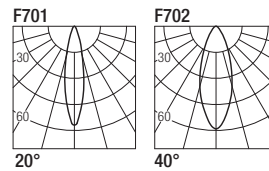

**Supply current**  
500mA (V, 2,9V)

**Power**  
2W

**Series wiring**

**CRI**  
85

**2-Step MacAdam**

**Dimensions**

**Photometric diagrams**

**CCT/CRI/Flux**