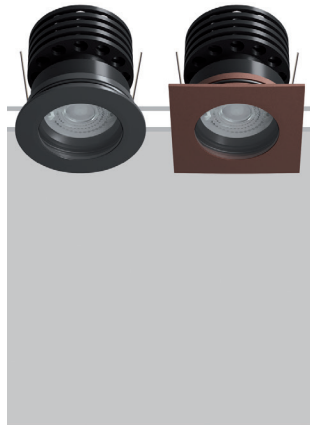

FLEXALIGHTING

FLY 724

Flush optic IP rated downlights

design Rod&Todd

24VDC IP67 downlight of the utmost build quality, combining extremely small dimensions with a high luminous flux. With a body in thick anodised aluminium, it comes in versions with the front in AISI316L stainless steel and anodised and powder-coated aluminium. Extra-clear tempered glass, ATEX cable gland and neoprene cable. With CRI85 or CRI93 LEDs and highly-advanced optics, it offers narrow and precise light beams. The range of accessories includes the glare filter for maximum visual comfort.

Encastrable IP67 à 24VDC de la plus haute qualité de construction, combinant des dimensions extrêmement petites avec un flux lumineux élevé. Avec un corps en aluminium anodisé épais, il existe dans les versions avec colerette en acier inoxydable AISI316L et aluminium anodisé et thermolaqué. Verre trempé extra-clair, presse-étoupe ATEX et câble néoprene. Avec CRI85 ou CRI93 et optiques très avancées, il offre des faisceaux lumineux étroits et précis. La gamme d'accessoires comprend le filtre anti-éblouissement pour un confort visuel maximal.

Einbauleuchten 24VDC mit Schutzklasse IP67 mit hoher konstruktiver Qualität von extrem kleiner Größe und hohen Lichtströmen. Gehäuse aus eloxiertem Aluminium mit Stärke. Versionen mit Vorderteil aus Edelstahl AISI 316L, aus eloxiertem und pulverbeschichtetem Aluminium. Extra gehärtetes Glas, ATEX Kabeldurchführung, Neopren-Kabel. Mit CRI85 oder CRI93 eignet es sich für Anwendungen, die von der Akzentbeleuchtung bis zur Allgemeinbeleuchtung reichen. Sie kann mit einem Blendschutzfilter für maximalen Sehkomfort ausgestattet werden.