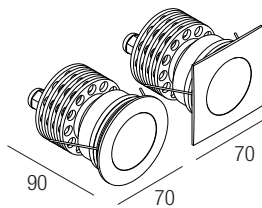

2-Step MacAdam

Dimensions