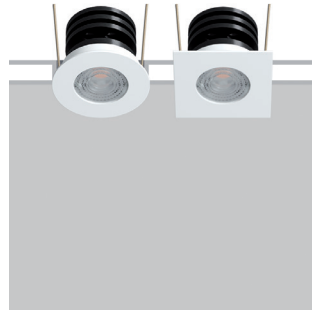

FLEXALIGHTING

FLEXUS 6

Flush optic downlights

design Rod&Todd

A small and shallow downlight characterized by a minimal design and high optical performance. Equipped with Fidelity LED, with CRI98 and R9 93, it lends itself to applications ranging from accent to general illumination. Thanks to the use of highly-advanced optics, it offers narrow and precise light beams. Can be fitted with an anti-glare filter for maximum visual comfort.

Incasso dalle dimensioni estremamente compatte e dal design minimale, caratterizzato dalla capacità di unire elevati flussi luminosi ad ottiche precise e pulite, in grado di offrire aperture di fascio strette per illuminazioni che spaziano dall'accento all'illuminazione generale. Offrono la possibilità di combinare temperature colore ed aperture di fascio, con CRI98 ed R9 93. Equipaggiabile con l'accessorio filtro antiabbagliamento, per assicurare il miglior comfort visivo dell'installazione.

Encastrable à plafond petit et peu profond caractérisé par un design minimal et des performances optiques élevées. Équipé de LED Fidelity, avec CRI98 et R9 93, il se prête à des applications allant de l'accentuation à l'éclairage général. Grâce à l'utilisation d'optiques avancées, il offre des faisceaux lumineux étroits et précis. Peut être équipé d'un filtre anti-éblouissement pour un confort visuel maximal.

Ein kleines und flaches Deckenlicht, das sich durch ein minimalistisches Design und hohe optische Leistung auszeichnet. Ausgestattet mit Fidelity LED, CRI98 und R9 93, eignet es sich für Anwendungen, die von der Akzentbeleuchtung bis zur Allgemeinbeleuchtung reichen. Dank der Verwendung einer hochentwickelten Optik bietet sie enge und präzise Lichtkegel. Sie kann mit einem Blendschutzfilter für maximalen Sehkomfort ausgestattet werden.