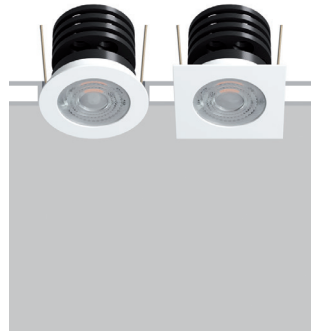

FLEXUS 10

Flush optic downlights

design Rod&Todd

A small and shallow downlight characterized by a minimal design and high optical performance. Equipped with CRI85 or CRI93 LEDs, it lends itself to applications ranging from accent to general illumination. Thanks to the use of highly-advanced optics, it offers narrow and precise light beams. Can be fitted with an anti-glare filter for maximum visual comfort.

Incasso dalle dimensioni estremamente compatte e dal design minimale, caratterizzato dalla capacità di unire elevati flussi luminosi ad ottiche precise e pulite, in grado di offrire aperture di fascio strette per illuminazioni che spaziano dall'accento all'illuminazione generale. Offrono la possibilità di combinare temperature colore ed aperture di fascio, con CRI85 o CRI93. Equipaggiabile con l'accessorio filtro antiabbagliamento, per assicurare il miglior comfort visivo dell'installazione.

Encastrable à plafond petit et peu profond caractérisé par un design minimal et des performances optiques élevées. Équipé de LEDs avec CRI85 ou CRI93, il se prête à des applications allant de l'accentuation à l'éclairage général. Grâce à l'utilisation d'optiques avancées, il offre des faisceaux lumineux étroits et précis. Peut être équipé d'un filtre anti-éblouissement pour un confort visuel maximal.

Ein kleines und flaches Deckenlicht, das sich durch ein minimalistisches Design und hohe optische Leistung auszeichnet. Ausgestattet mit CRI85 oder CRI93 LED, eignet es sich für Anwendungen, die von der Akzentbeleuchtung bis zur Allgemeinbeleuchtung reichen. Dank der Verwendung einer hochentwickelten Optik bietet sie enge und präzise Lichtkegel. Sie kann mit einem Blendschutzfilter für maximalen Sehkomfort ausgestattet werden.