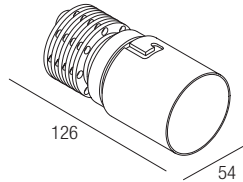

Einbauleuchten Trimless IP67 von sehr hochwertiger Konstruktion, die mit 24VDC versorgt werden, mit extrem kleinen Größen und hohen Lichtströmen. Die Rückenoptik garantiert einen hohen Sehkomfort. Körper aus dickem anodisiertem Aluminium, mit Front aus AISI316L Edelstahl oder anodisiertem und pulverbeschichtetem Aluminium. Gehärtetes, extra-klares Glas, ATEX Kabelverschraubung, Neoprenkabel. Kann mit einem Blendschutzfilter für maximalen Sehkomfort ausgestattet werden.

IP67 made in Italy

Supply current
24VDC

Power
7W

Parallel wiring

CRI
85-93

2-Step MacAdam

Dimensions

Photometric diagrams