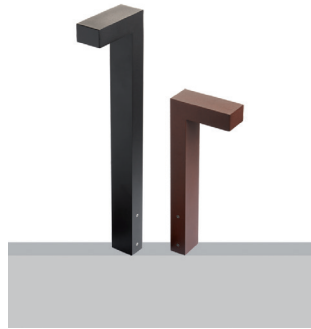

FLEXALIGHTING

ELLE RGB

Bollards RGB

design Roberto Mantovani

The Elle RGB range proposes IP65-rated, double powder-coated aluminium bollards with light emission completely confined to the lower hemisphere in full compliance with the most stringent anti-light pollution standards. With minimal design, Elle RGB is ideal for the lighting of pathways in residential environments and hotel grounds.

La gamma Elle RGB offre bollards IP65 in alluminio trattato con doppia verniciatura a polveri, con emissione luminosa completamente contenuta nell'emisfero inferiore, in piena rispondenza alle più stringenti normative anti inquinamento luminoso. Di disegno minimale, Elle RGB si presta ad illuminazioni di percorsi in ambiti residenziali e ricettivi.

La gamme Elle RGB propose des bollards IP65 en aluminium traité avec double peinture en poudre, avec émission lumineuse complètement contenue dans l'hémisphère inférieur, en totale conformité avec les réglementations anti-pollution lumineuse les plus strictes. Avec un design minimaliste, Elle RGB se prête à des éclairages de parcours dans des milieux résidentiels et de réception.

IP65 made in Italy

Die Produktreihe Elle RGB bietet Pollerleuchten mit Schutzklasse IP65 aus behandeltem Aluminium mit Doppelpulverbeschichtung, mit komplett kompakten Lichtstrahlen in der unteren Hemisphäre, unter absoluter Beachtung der strengen Vorschriften gegen Lichtverschmutzung. Mit minimalistischem Design bietet Elle RGB Beleuchtungen von Wegen in Wohnanlagen und Beherbergungsbetrieben.