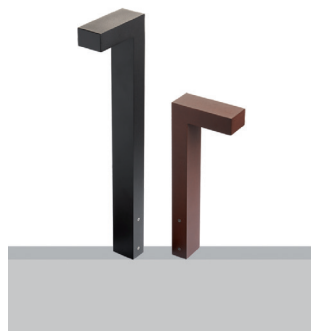

ELLE 6

Bollards

design Roberto Mantovani

The Elle range proposes IP65-rated, double powder-coated aluminium bollards with light emission completely confined to the lower hemisphere in full compliance with the most stringent anti-light pollution standards. With minimal design, Elle is ideal for the lighting of pathways in residential environments and hotel grounds.

La gamma Elle offre bollards IP65 in alluminio trattato con doppia verniciatura a polveri, con emissione luminosa completamente contenuta nell'emisfero inferiore, in piena rispondenza alle più stringenti normative anti inquinamento luminoso. Di disegno minimale, Elle si presta ad illuminazioni di percorsi in ambiti residenziali e ricettivi.

La gamme Elle propose des bollards IP65 en aluminium traité avec double peinture en poudre, avec émission lumineuse complètement contenue dans l'hémisphère inférieur, en totale conformité avec les réglementations anti-pollution lumineuse les plus strictes. Avec un design minimaliste, Elle se prête à des éclairages de parcours dans des milieux résidentiels et de réception.

La gama Elle ofrece bolardos IP65 de aluminio tratado con doble barnizado en polvo, con emisión luminosa totalmente contenida en el hemisferio inferior, conforme con las más estrictas normas anticontaminación lumínica. De diseño minimalista, Elle es ideal para iluminar itinerarios en áreas residenciales y hosteleras.