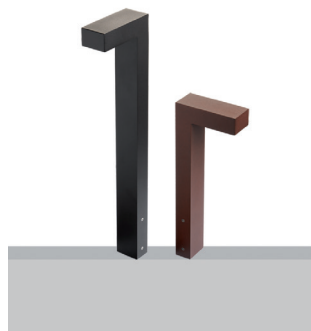

ELLE 2

Bollards

design Roberto Mantovani

The Elle range proposes IP65-rated, double powder-coated aluminium bollards with light emission completely confined to the lower hemisphere in full compliance with the most stringent anti-light pollution standards. With minimal design, Elle is ideal for the lighting of pathways in residential environments and hotel grounds.

La gamma Elle offre bollards IP65 in alluminio trattato con doppia verniciatura a polveri, con emissione luminosa completamente contenuta nell'emisfero inferiore, in piena rispondenza alle più stringenti normative anti inquinamento luminoso. Di disegno minimale, Elle si presta ad illuminazioni di percorsi in ambiti residenziali e ricettivi.

La gamme Elle propose des bollards IP65 en aluminium traité avec double peinture en poudre, avec émission lumineuse complètement contenue dans l'hémisphère inférieur, en totale conformité avec les réglementations anti-pollution lumineuse les plus strictes. Avec un design minimaliste, Elle se prête à des éclairages de parcours dans des milieux résidentiels et de réception.

La gama Elle ofrece bolaridos IP65 de aluminio tratado con doble barnizado en polvo, con emisión luminosa totalmente contenida en el hemisferio inferior, conforme con las más estrictas normas anticontaminación lumínica. De diseño minimalista, Elle es ideal para iluminar itinerarios en áreas residenciales y hosteleras.