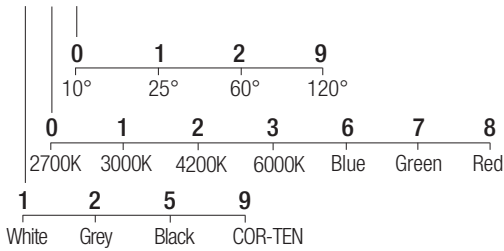

**Supply current**  
350-500mA (V, 2.9V)

**Power**  
1-2W

**Series wiring**

**CRI**  
85

**2-Step MacAdam**

**Dimensions**

**Photometric diagrams**

**CCT/CRI/Flux**

	350mA	500mA
2700K	89lm	128lm
3000K	93lm	133lm
4200K	103lm	154lm
6000K	114lm	165lm

**Code construction**

**Note:** cable cut to measure on request

EF2 X X X

**Drivers**