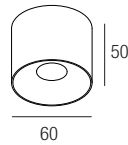

**Supply current**  
350-500mA (V, 2.9V)

**Power**  
1-2W

**Series wiring**

**CRI**  
85

**2-Step MacAdam**

**Dimensions**

**Photometric diagrams**

**CCT/CRI/Flux**