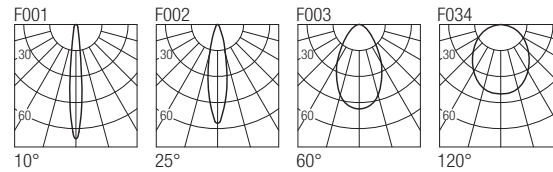

**Supply current**  
350-500mA (V, 2.9V)

**Power**  
1-2W

**Series wiring**

**CRI**  
85

**2-Step MacAdam**

**Dimensions**

**Photometric diagrams**

**CCT/CRI/Flux**