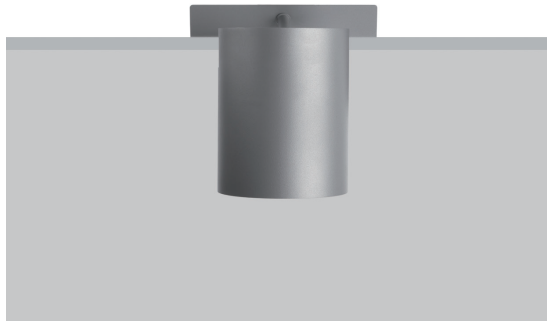

## BULL 40 LAY

Surface projector

design Lapo Grassellini

The Bull Lay range proposes spotlights for ledge supported installation in which minimal and sophisticated design marry an innovative dissipative concept to guarantee remarkable lightness and excellent heat flow management. The use of high quality COB LEDs, with CRI 85 and CRI 93, is complimented by clean and highly efficient optics. The colours of the head, base and shaft can be combined to create a fascinating compositional element.

La gamma Bull Lay propone proiettori per installazione in appoggio su cornicioni, nei quali il design minimale e sofisticato si sposa ad un concetto di dissipazione innovativo, tale da garantire una notevole leggerezza dell'apparecchio combinata ad una eccellente gestione dei flussi termici. L'impiego di LED COB di altissima qualità, con CRI 85 e CRI 93, si combina ad ottiche estremamente efficienti e pulite. La possibilità di combinare il colore della testa a quello di base e asta offre uno spunto compositivo di grande interesse.

La gamme Bull Lay propose des projecteurs pour installation en appui sur des corniches, dans lesquels le design minimaliste et sophistiqué s'associe à un concept de dissipation innovant, qui permet de garantir une incroyable légèreté de l'appareil combinée à une excellente gestion des flux thermiques. L'emploi de LED COB de très haute qualité, avec CRI 85 et CRI 93, se combine à des optiques extrêmement efficaces et propres. La possibilité d'associer la couleur de la tête à celle de base et gite offre une possibilité de composition de grand intérêt.