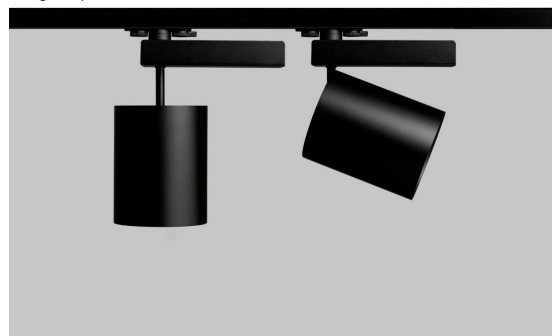

BULL 40

Track projector

design Lapo Grassellini

The Bull range proposes spotlights in which minimal and sophisticated design marry an innovative dissipative concept to guarantee remarkable lightness and excellent heat flow management. The use of high quality COB LEDs, with CRI 85 and CRI 93, is complimented by clean and highly efficient optics. The colours of the head, base and shaft can be combined to create a fascinating compositional element.

La gamma Bull propone proiettori nei quali il design minimale e sofisticato si sposa ad un concetto di dissipazione innovativo, tale da garantire una notevole leggerezza dell'apparecchio combinata ad una eccellente gestione dei flussi termici. L'impiego di LED COB di altissima qualità, con CRI 85 e CRI 93, si combina ad ottiche estremamente efficienti e pulite. La possibilità di combinare il colore della testa a quello di base e asta offre uno spunto compositivo di grande interesse.

La gamme Bull propose des projecteurs dans lesquels le design minimaliste et sophistiqué s'associe à un concept de dissipation innovant, qui permet de garantir une incroyable légèreté de l'appareil combinée à une excellente gestion des flux thermiques. L'emploi de LED COB de très haute qualité, avec CRI 85 et CRI 93, se combine à des optiques extrêmement efficaces et propres. La possibilité d'associer la couleur de la tête à celle de base et gite offre une possibilité de composition de grand intérêt.