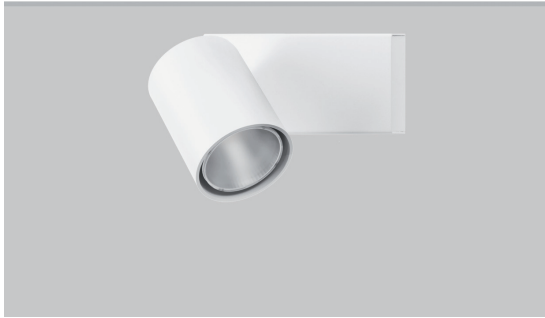

## BULL 20 BASE

Surface projector

design Lapo Grassellini

The Bull Base range proposes spotlights for wall or ceiling installation in which minimal and sophisticated design marry an innovative dissipative concept to guarantee remarkable lightness and excellent heat flow management. The use of high quality COB LEDs, with CRI 85 and CRI 93, is complimented by clean and highly efficient optics. The colours of the head, base and shaft can be combined to create a fascinating compositional element.

La gamma Bull Base propone proiettori per installazione a parete o soffitto nei quali il design minimale e sofisticato si sposa ad un concetto di dissipazione innovativo, tale da garantire una notevole leggerezza dell'apparecchio combinata ad una eccellente gestione dei flussi termici. L'impiego di LED COB di altissima qualità, con CRI 85 e CRI 93, si combina ad ottiche estremamente efficienti e pulite. La possibilità di combinare il colore della testa a quello di base e asta offre uno spunto compositivo di grande interesse.

La gamme Bull Base propose des projecteurs pour installation murale ou au plafond dans lesquels le design minimaliste et sophistiqué s'associe à un concept de dissipation innovant, qui permet de garantir une incroyable légèreté de l'appareil combinée à une excellente gestion des flux thermiques. L'emploi de LED COB de très haute qualité, avec CRI 85 et CRI 93, se combine à des optiques extrêmement efficaces et propres. La possibilité d'associer la couleur de la tête à celle de base et gite offre une possibilité de composition de grand intérêt.